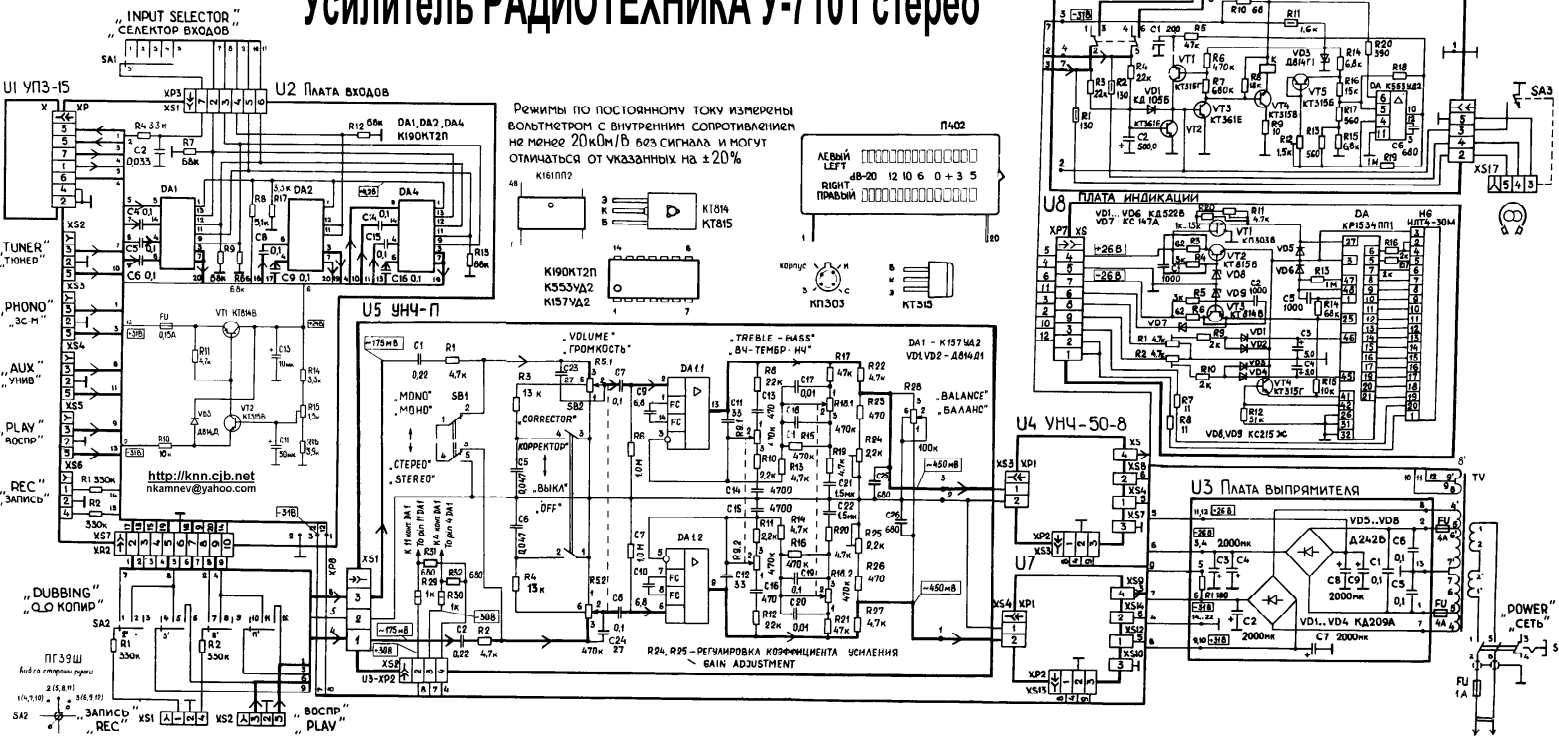

Усилитель РАДИОТЕХНИКА У-7101 стерео

Режимы по постоянному току измерены
вольтметром с внутренним сопротивлением
не менее 20кОм/В без сигнала и могут
отклоняться от указанных на $\pm 20\%$

<http://knn.cib.net>
nkamnev@yahoo.com

POWER "СЕТЬ" FU 1A